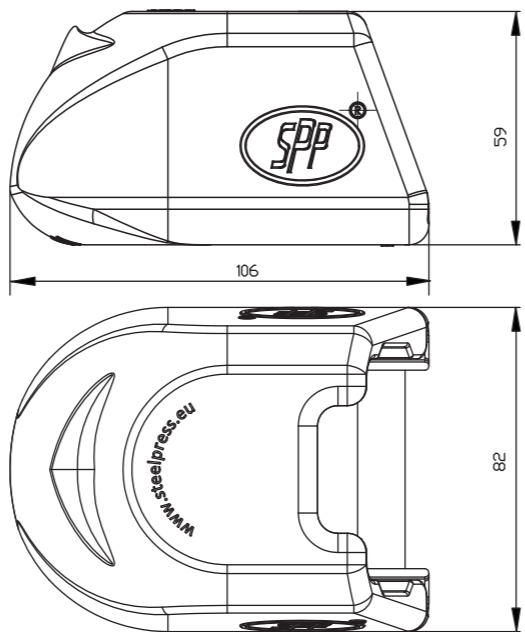

	Dla głowicy zaczepowej For coupling head	
	ZSK	BC
SD - 01	ZSK-750	BC-800
	ZSK-1300	BC-1200
	ZSK-1700	BC-1700
	ZSK-2000	BC-2200
SD - 01A	BC-3000	

SD - 01

kartony
- rodzaje opakowań
cardboard boxes
- capacity of packages

typ / type wymiary / dimensions	A 425/285/155 mm	B 395/285/320 mm	C 600/400/420 mm	D 1195/800/100 mm
ilość / quantity	25 szt. / pcs	50 szt. / pcs		

Zamówienia krajowe/Orders for export
Realizujemy w terminie do 7 dni roboczych*
Term of completion: up to 30 working days*

ZAMEK

LOCK

LK - 01

kartony
- rodzaje opakowań
cardboard boxes
- capacity of packages

typ / type wymiary / dimensions	A 425/285/155 mm	B 395/285/320 mm	C 600/400/420 mm	D 1195/800/100 mm
ilość / quantity	600 szt. / pcs			

UDŹWIG NOMINALNY:
NOMINAL LIFTING CAPACITY: 800 daN

UDŹWIG NOMINALNY:
NOMINAL LIFTING CAPACITY: 800 daN

PK - 1400

opakowanie indywidualne
individual box

typ / type wymiary / dimensions	H 235/143/85 mm
ilość / quantity	1 szt. / pcs