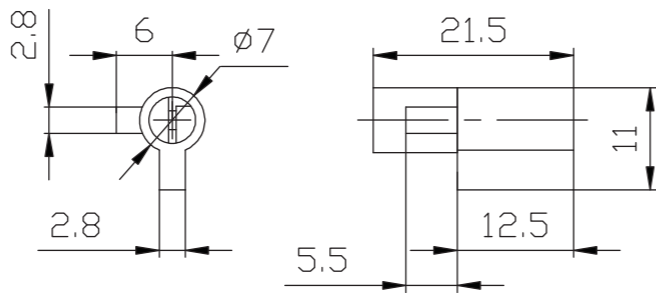

	Dla głowicy zaczepowej For coupling head	
	ZSK	BC
SD - 01	ZSK-750	BC-800
	ZSK-1300	BC-1200
	ZSK-1700	BC-1700
	ZSK-2000	BC-2200
SD - 01A	BC-3000	

SD - 01

kartony
- rodzaje opakowań
cardboard boxes
- capacity of packages

typ / type wymiary / dimensions	A 425/285/155 mm	B 395/285/320 mm	C 600/400/420 mm	D 1195/800/100 mm
ilość / quantity	25 szt. / pcs	50 szt. / pcs		

Zamówienia krajowe/Orders for export
Realizujemy w terminie do 7 dni roboczych*
Term of completion: up to 30 working days*

ZAMEK

LOCK

LK - 01

kartony
- rodzaje opakowań
cardboard boxes
- capacity of packages

typ / type wymiary / dimensions	A 425/285/155 mm	B 395/285/320 mm	C 600/400/420 mm	D 1195/800/100 mm
ilość / quantity	600 szt. / pcs			

UDŹWIG NOMINALNY:
NOMINAL LIFTING CAPACITY: 800 daN

UDŹWIG NOMINALNY:
NOMINAL LIFTING CAPACITY: 800 daN

PK - 1400

opakowanie indywidualne
individual box

typ / type wymiary / dimensions	H 235/143/85 mm
ilość / quantity	1 szt. / pcs