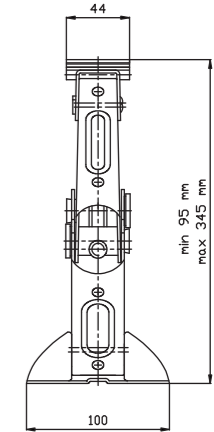

typ / type wymiary / dimensions	A 425/285/155 mm	B 395/285/320 mm	C 600/400/420 mm	D 1195/800/100 mm
ilość / quantity	25 szt. / pcs	50 szt. / pcs		

Zamówienia krajowe/Orders for export
Realizujemy w terminie do 7 dni roboczych*
Term of completion: up to 30 working days*

ZAMEK

LOCK

LK - 01

kartony
- rodzaje opakowań
cardboard boxes
- capacity of packages

typ / type wymiary / dimensions	A 425/285/155 mm	B 395/285/320 mm	C 600/400/420 mm	D 1195/800/100 mm
ilość / quantity	600 szt. / pcs			

UDŹWIG NOMINALNY:
NOMINAL LIFTING CAPACITY: 800 daN

UDŹWIG NOMINALNY:
NOMINAL LIFTING CAPACITY: 800 daN

PK - 1400

opakowanie indywidualne
individual box

typ / type wymiary / dimensions	H 235/143/85 mm
ilość / quantity	1 szt. / pcs