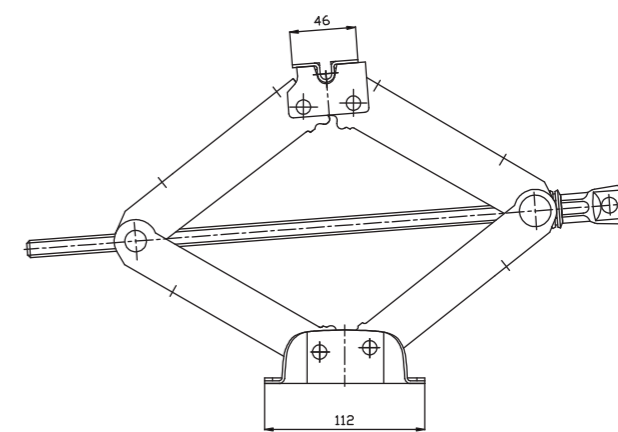

typ / type wymiary / dimensions	A 425/285/155 mm	B 395/285/320 mm	C 600/400/420 mm	D 1195/800/100 mm
ilość / quantity	25 szt. / pcs	50 szt. / pcs		

Zamówienia krajowe/Orders for export
Realizujemy w terminie do 7 dni roboczych*
Term of completion: up to 30 working days*

ZAMEK

LOCK

LK - 01

kartony
- rodzaje opakowań
cardboard boxes
- capacity of packages

typ / type wymiary / dimensions	A 425/285/155 mm	B 395/285/320 mm	C 600/400/420 mm	D 1195/800/100 mm
ilość / quantity	600 szt. / pcs			

UDŹWIG NOMINALNY:
NOMINAL LIFTING CAPACITY: 800 daN

UDŹWIG NOMINALNY:
NOMINAL LIFTING CAPACITY: 800 daN

PK - 1400

opakowanie indywidualne
individual box

typ / type wymiary / dimensions	H 235/143/85 mm
ilość / quantity	1 szt. / pcs