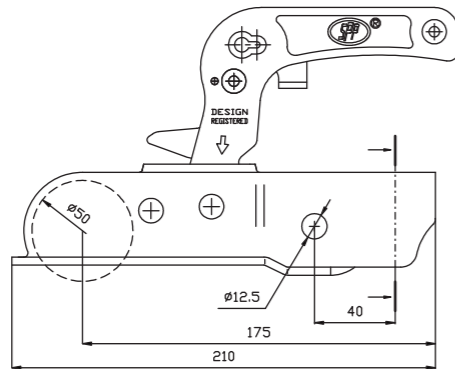

100 kg

wersja podstawowa basic version Grundauführung version de base основная версия versión básica

Symbol Type code	Otwór X Hole X	Otwór Y Hole Y	Rozstaw otworów A Holes base A
ZSK-1300A	12,5x15,5	Ø12,5	Min54÷max57
ZSK-1300A-01	Ø12,5	Ø12,5	57
ZSK-1300A-02	Ø10,5	Ø10,5	57
ZSK-1300A-03	Ø12,5	Ø12,5	54

ZSK - 1300A

kartony
- rodzaje opakowań
cardboard boxes
- capacity of packages

typ / type wymiary / dimensions	A	B	D	Zamówienia krajowe/Orders for export
425/285/155 mm	395/285/320 mm	1195/800/100 mm		Realizujemy w terminie do 7 dni roboczych* Term of completion: up to 30 working days*
ilość / quantity	10 szt. / pcs	20 szt. / pcs	500 szt. / pcs	