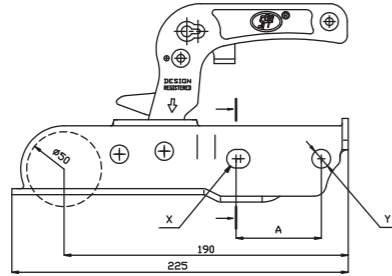

100 kg

wersja podstawowa basic version Grundauführung version de base основная версия versión básica

Symbol Type code	Otwór X Hole X	Otwór Y Hole Y	Rozstaw otworów A Holes base A
ZSK-1300A	12,5x15,5	Ø12,5	Min54÷max57
ZSK-1300A-01	Ø12,5	Ø12,5	57
ZSK-1300A-02	Ø10,5	Ø10,5	57
ZSK-1300A-03	Ø12,5	Ø12,5	54