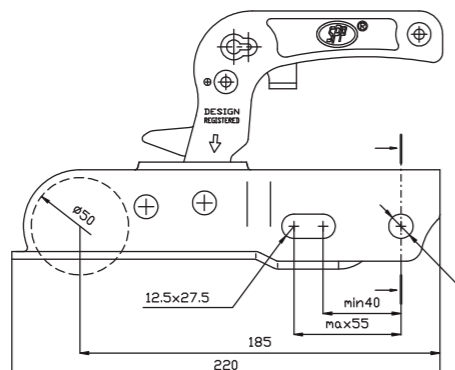

ZSK - 1300A

kartony
- rodzaje opakowań
cardboard boxes
- capacity of packages

typ / type wymiary / dimensions	A	B	D	Zamówienia krajowe/Orders for export
425/285/155 mm	395/285/320 mm	1195/800/100 mm		Realizujemy w terminie do 7 dni roboczych* Term of completion: up to 30 working days*
ilość / quantity	10 szt. / pcs	20 szt. / pcs	500 szt. / pcs	

ZSK - 1300B

kartony
- rodzaje opakowań
cardboard boxes
- capacity of packages

typ / type wymiary / dimensions	A	B	D	Zamówienia krajowe/Orders for export
425/285/155 mm	395/285/320 mm	1195/800/100 mm		Realizujemy w terminie do 7 dni roboczych* Term of completion: up to 30 working days*
ilość / quantity	10 szt. / pcs	20 szt. / pcs	500 szt. / pcs	

ZSK - 1300C

kartony
- rodzaje opakowań
cardboard boxes
- capacity of packages

typ / type wymiary / dimensions	A	B	D	Zamówienia krajowe/Orders for export
425/285/155 mm	395/285/320 mm	1195/800/100 mm		Realizujemy w terminie do 7 dni roboczych* Term of completion: up to 30 working days*
ilość / quantity	10 szt. / pcs	20 szt. / pcs	500 szt. / pcs	