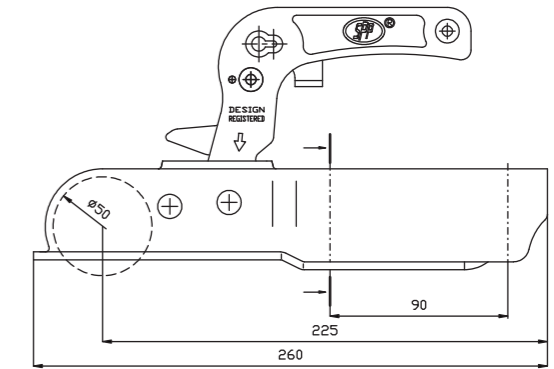

100 kg

wersja podstawowa basic version Grundauführung version de base основная версия versión básica

ZSK - 1300D

kartony
- rodzaje opakowań
cardboard boxes
- capacity of packages

typ / type wymiary / dimensions	A	B	D	Zamówienia krajowe/Orders for export
425/285/155 mm	395/285/320 mm	1195/800/100 mm		Realizujemy w terminie do 7 dni roboczych* Term of completion: up to 30 working days*
ilość / quantity	10 szt. / pcs	20 szt. / pcs	500 szt. / pcs	

ZSK - 1300E

kartony
- rodzaje opakowań
cardboard boxes
- capacity of packages

typ / type wymiary / dimensions	A	B	D	Zamówienia krajowe/Orders for export
425/285/155 mm	395/285/320 mm	1195/800/100 mm		Realizujemy w terminie do 7 dni roboczych* Term of completion: up to 30 working days*
ilość / quantity	10 szt. / pcs	20 szt. / pcs	500 szt. / pcs	