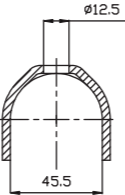

100 kg

wersja podstawowa basic version Grundauführung version de base основная версия versión básica

Symbol Type code	Otwór X Hole X	Otwór Y Hole Y	Rozstaw otworów A Holes base A
ZSK-1300A	12,5x15,5	Ø12,5	Min54÷max57
ZSK-1300A-01	Ø12,5	Ø12,5	57
ZSK-1300A-02	Ø10,5	Ø10,5	57
ZSK-1300A-03	Ø12,5	Ø12,5	54

ZSK - 1300A

kartony
- rodzaje opakowań
cardboard boxes
- capacity of packages

typ / type wymiary / dimensions	A	B	D	Zamówienia krajowe/Orders for export
425/285/155 mm	395/285/320 mm	1195/800/100 mm		Realizujemy w terminie do 7 dni roboczych* Term of completion: up to 30 working days*
ilość / quantity	10 szt. / pcs	20 szt. / pcs	500 szt. / pcs	

ZSK - 1300B

kartony
- rodzaje opakowań
cardboard boxes
- capacity of packages

typ / type wymiary / dimensions	A	B	D	Zamówienia krajowe/Orders for export
425/285/155 mm	395/285/320 mm	1195/800/100 mm		Realizujemy w terminie do 7 dni roboczych* Term of completion: up to 30 working days*
ilość / quantity	10 szt. / pcs	20 szt. / pcs	500 szt. / pcs	

ZSK - 1300C

kartony
- rodzaje opakowań
cardboard boxes
- capacity of packages

typ / type wymiary / dimensions	A	B	D	Zamówienia krajowe/Orders for export
425/285/155 mm	395/285/320 mm	1195/800/100 mm		Realizujemy w terminie do 7 dni roboczych* Term of completion: up to 30 working days*
ilość / quantity	10 szt. / pcs	20 szt. / pcs	500 szt. / pcs	