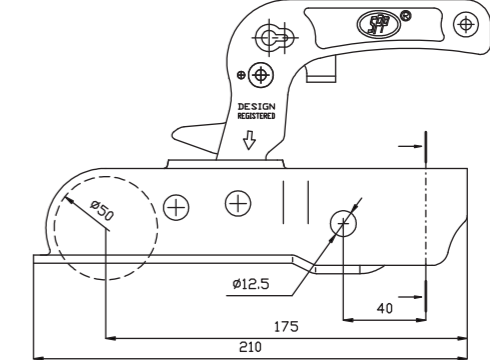

GRUPA GŁOWIC ZACZEPOWYCH:
GROUP:

ZSK - 1300

WARTOŚĆ - D:
D - VALUE

12,3 kN

DOPUSZCZALNA MASA
CAŁKOWITA PRZYCZEPY:
PERMISSIBLE TOTAL TRAILER WEIGHT:

1300 kg

DOPUSZCZALNY NACISK PIONOWY - S:
PERMISSIBLE STATIC VERTICAL LOAD - S:

100 kg

wersja podstawowa basic version Grundauführung version de base основная версия versión básica

Symbol Type code	Otwór X Hole X	Otwór Y Hole Y	Rozstaw otworów A Holes base A
ZSK-1300A	12,5x15,5	Ø12,5	Min54÷max57
ZSK-1300A-01	Ø12,5	Ø12,5	57
ZSK-1300A-02	Ø10,5	Ø10,5	57
ZSK-1300A-03	Ø12,5	Ø12,5	54

ZSK - 1300A

kartony
- rodzaje opakowań
cardboard boxes
- capacity of packages

typ / type wymiary / dimensions	A	B	D	Zamówienia krajowe/Orders for export
425/285/155 mm	395/285/320 mm	1195/800/100 mm		Realizujemy w terminie do 7 dni roboczych* Term of completion: up to 30 working days*
ilość / quantity	10 szt. / pcs	20 szt. / pcs	500 szt. / pcs	

ZSK - 1300B

kartony
- rodzaje opakowań
cardboard boxes
- capacity of packages

typ / type wymiary / dimensions	A	B	D	Zamówienia krajowe/Orders for export
425/285/155 mm	395/285/320 mm	1195/800/100 mm		Realizujemy w terminie do 7 dni roboczych* Term of completion: up to 30 working days*
ilość / quantity	10 szt. / pcs	20 szt. / pcs	500 szt. / pcs	

ZSK - 1300C

kartony
- rodzaje opakowań
cardboard boxes
- capacity of packages

typ / type wymiary / dimensions	A	B	D	Zamówienia krajowe/Orders for export
425/285/155 mm	395/285/320 mm	1195/800/100 mm		Realizujemy w terminie do 7 dni roboczych* Term of completion: up to 30 working days*
ilość / quantity	10 szt. / pcs	20 szt. / pcs	500 szt. / pcs	

e4 Wykonano zgodnie z dyrektywą 94/20/EC / According to Directive 94/20/EC
E4 Wykonano zgodnie z regulaminem Nr 55 ECE / According to Regulation 55 ECE

Dodatkowe wyposażenie

Tworzenie indeksu wybranej głowicy zaczepowej