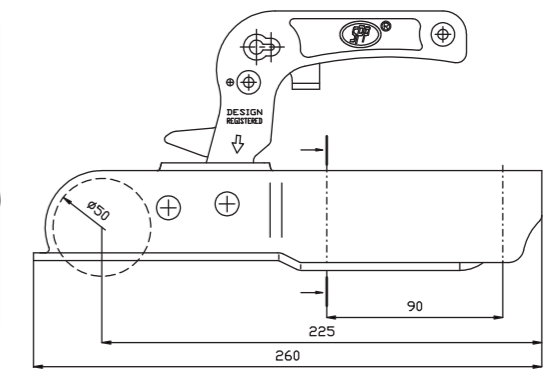

100 kg

wersja podstawowa basic version Grundauführung version de base основная версия versión básica

ZSK - 1300D

kartony
- rodzaje opakowań
cardboard boxes
- capacity of packages

typ / type wymiary / dimensions	A	B	D	Zamówienia krajowe/Orders for export
425/285/155 mm	395/285/320 mm	1195/800/100 mm		Realizujemy w terminie do 7 dni roboczych* Term of completion: up to 30 working days*
ilość / quantity	10 szt. / pcs	20 szt. / pcs	500 szt. / pcs	

ZSK - 1300E

kartony
- rodzaje opakowań
cardboard boxes
- capacity of packages

typ / type wymiary / dimensions	A	B	D	Zamówienia krajowe/Orders for export
425/285/155 mm	395/285/320 mm	1195/800/100 mm		Realizujemy w terminie do 7 dni roboczych* Term of completion: up to 30 working days*
ilość / quantity	10 szt. / pcs	20 szt. / pcs	500 szt. / pcs	