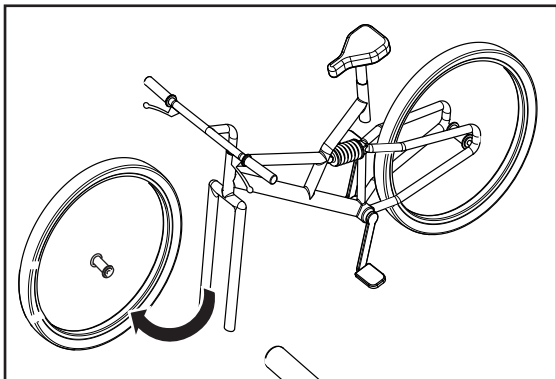

3	N	Q
12		1
13		1
16		1

4	N		Q
	14		1
	15		1

5	OPTIONAL KIT	
N		Q
19	 9 mm QR	1
20		2
21	 20 mm Thru Axle	2
22	 15 mm Thru Axle	2
23	 Rockshox Bluto standard	2

6	8*	20mm		OK	13mm		NO

7

8

Cod. istr.	Data	Creato da	Approvato da
500014100000	18/04/2016	NP	EL