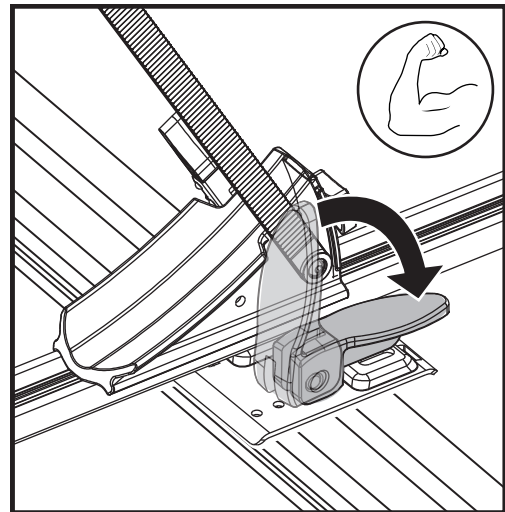

3	N	Q
12		1
13		1
16		1

4	N		Q
	14		1
	15		1

5	OPTIONAL KIT	
N		Q
19	 9 mm QR	1
20		2
21	 20 mm Thru Axle	2
22	 15 mm Thru Axle	2
23	 Rockshox Bluto standard	2

6	8*	20mm		OK	13mm		NO

7

8

Cod. istr.	Data	Creato da	Approvato da
500014100000	18/04/2016	NP	EL