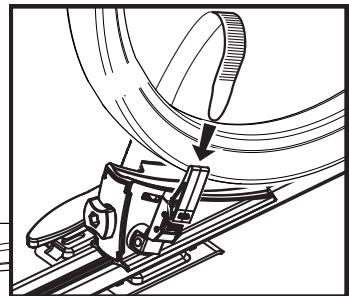

3	N	Q
12		1
13		1
16		1

4	N		Q
	14		1
	15		1

5	OPTIONAL KIT	
N		Q
19	 9 mm QR	1
20		2
21	 20 mm Thru Axle	2
22	 15 mm Thru Axle	2
23	 Rockshox Bluto standard	2

6	8*	20mm		OK	13mm		NO

7

8

Cod. istr.	Data	Creato da	Approvato da
500014100000	18/04/2016	NP	EL