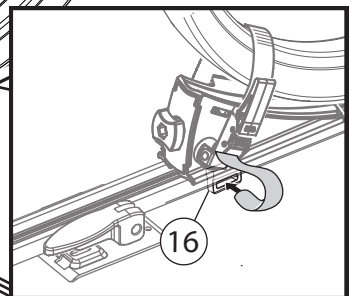

3	N	Q
12		1
13		1
16		1

4	N		Q
	14		1
	15		1

5	OPTIONAL KIT	
N		Q
19	 9 mm QR	1
20		2
21	 20 mm Thru Axle	2
22	 15 mm Thru Axle	2
23	 Rockshox Bluto standard	2

6	8*	20mm		OK	13mm		NO

7

8

Cod. istr.	Data	Creato da	Approvato da
500014100000	18/04/2016	NP	EL