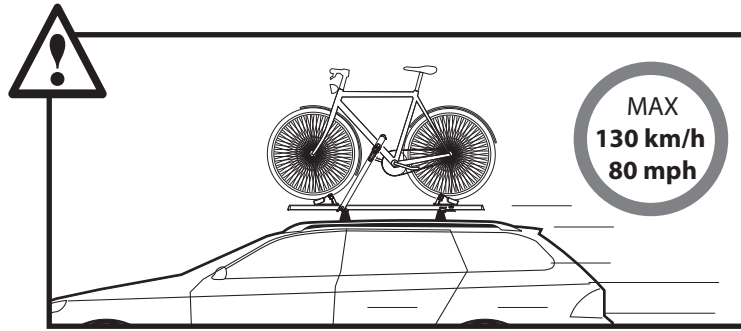

3	N	Q
12		1
13		1
16		1

4	N		Q
	14		1
	15		1

5	OPTIONAL KIT	
N		Q
19	 9 mm QR	1
20		2
21	 20 mm Thru Axle	2
22	 15 mm Thru Axle	2
23	 Rockshox Bluto standard	2

6	8*	20mm		OK	13mm		NO

7

8

Cod. istr.	Data	Creato da	Approvato da
500014100000	18/04/2016	NP	EL