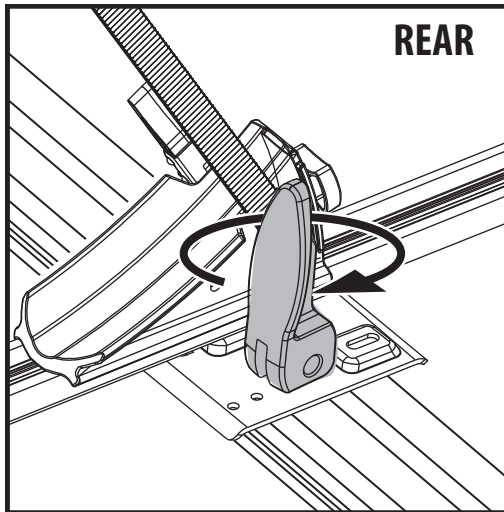

3	N	Q
12		1
13		1
16		1

4	N		Q
	14		1
	15		1

5	OPTIONAL KIT	
N		Q
19	 9 mm QR	1
20		2
21	 20 mm Thru Axle	2
22	 15 mm Thru Axle	2
23	 Rockshox Bluto standard	2

6	8*	20mm		OK	13mm		NO

7

8

Cod. istr.	Data	Creato da	Approvato da
500014100000	18/04/2016	NP	EL