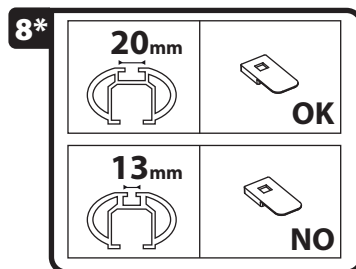

3	N	Q
12		1
13		1
16		1

4	N		Q
	14		1
	15		1

5	OPTIONAL KIT	
N		Q
19	 9 mm QR	1
20		2
21	 20 mm Thru Axle	2
22	 15 mm Thru Axle	2
23	 Rockshox Bluto standard	2

6	8*	20mm		OK	13mm		NO

7

8

Cod. istr.	Data	Creato da	Approvato da
500014100000	18/04/2016	NP	EL