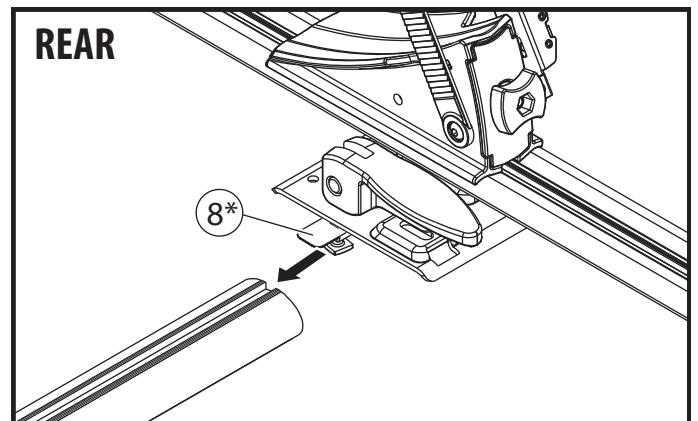

3	N	Q
12		1
13		1
16		1

4	N		Q
	14		1
	15		1

5	OPTIONAL KIT	
N		Q
19	 9 mm QR	1
20		2
21	 20 mm Thru Axle	2
22	 15 mm Thru Axle	2
23	 Rockshox Bluto standard	2

6	8*	20mm		OK	13mm		NO

7

8

Cod. istr.	Data	Creato da	Approvato da
500014100000	18/04/2016	NP	EL