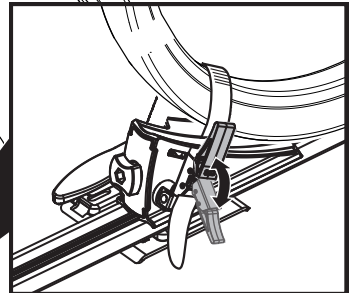

3	N	Q
12		1
13		1
16		1

4	N		Q
	14		1
	15		1

5	OPTIONAL KIT	
N		Q
19	 9 mm QR	1
20		2
21	 20 mm Thru Axle	2
22	 15 mm Thru Axle	2
23	 Rockshox Bluto standard	2

6	8*	20mm		OK	13mm		NO

7

8

Cod. istr.	Data	Creato da	Approvato da
500014100000	18/04/2016	NP	EL