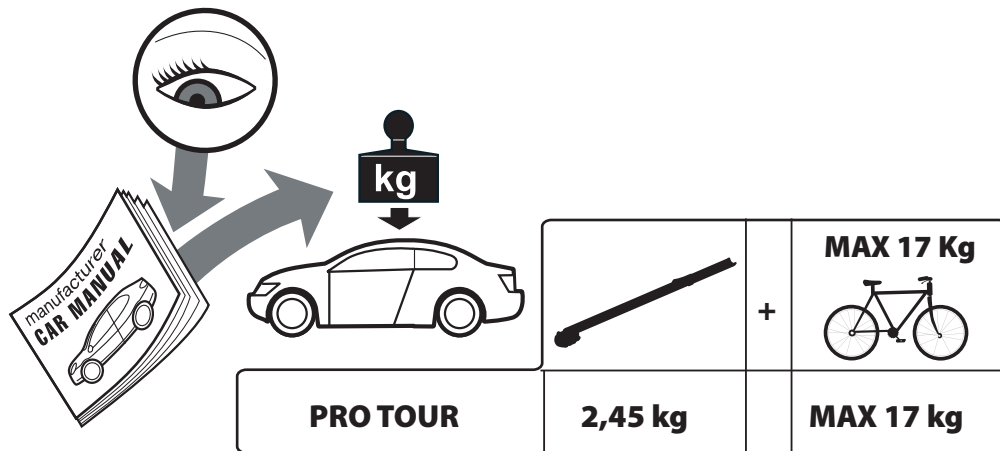

3	N	Q
12		1
13		1
16		1

4	N		Q
	14		1
	15		1

5	OPTIONAL KIT	
N		Q
19	 9 mm QR	1
20		2
21	 20 mm Thru Axle	2
22	 15 mm Thru Axle	2
23	 Rockshox Bluto standard	2

6	8*	20mm		OK	13mm		NO

7

8

Cod. istr.	Data	Creato da	Approvato da
500014100000	18/04/2016	NP	EL