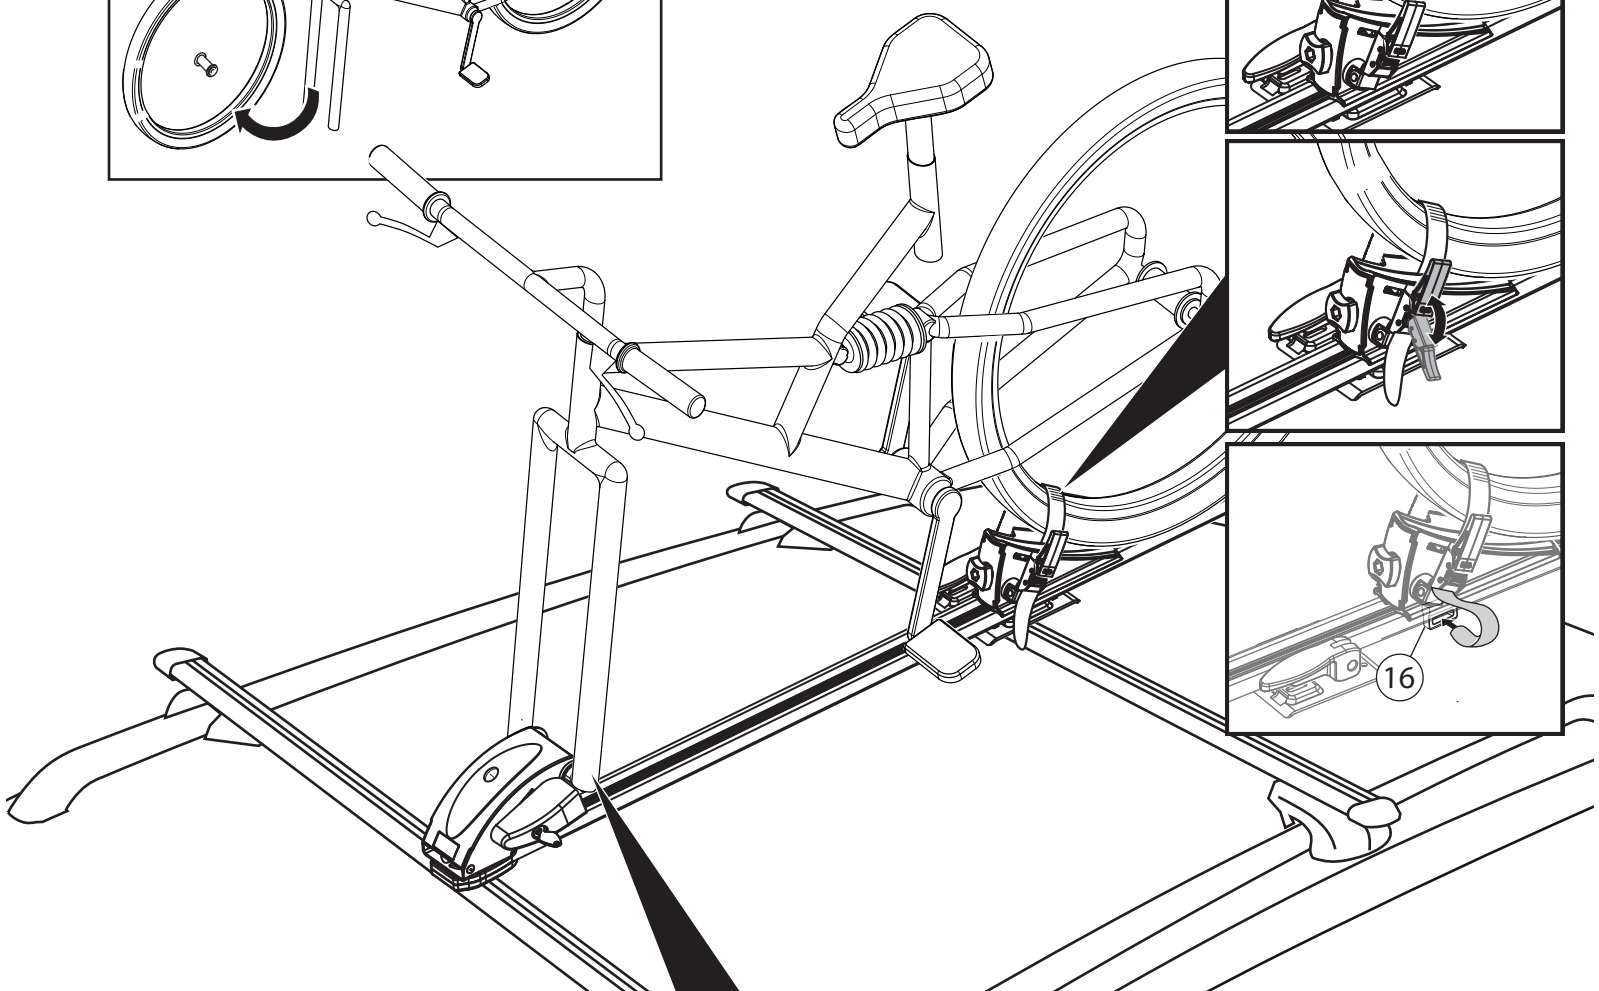

3	N	Q
12		1
13		1
16		1

4	N		Q
	14		1
	15		1

5	OPTIONAL KIT	
N		Q
19	 9 mm QR	1
20		2
21	 20 mm Thru Axle	2
22	 15 mm Thru Axle	2
23	 Rockshox Bluto standard	2

6	8*	20mm		OK	13mm		NO

7

8

Cod. istr.	Data	Creato da	Approvato da
500014100000	18/04/2016	NP	EL