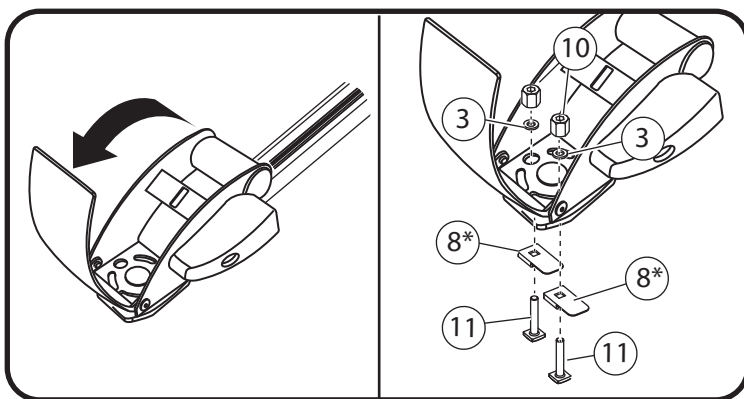

3	N	Q
12		1
13		1
16		1

4	N		Q
	14		1
	15		1

5	OPTIONAL KIT	
N		Q
19	 9 mm QR	1
20		2
21	 20 mm Thru Axle	2
22	 15 mm Thru Axle	2
23	 Rockshox Bluto standard	2

6	8*	20mm		OK	13mm		NO

7

8

Cod. istr.	Data	Creato da	Approvato da
500014100000	18/04/2016	NP	EL