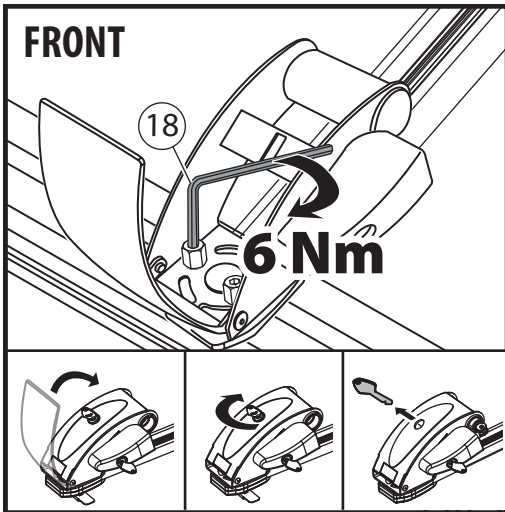

3	N	Q
12		1
13		1
16		1

4	N		Q
	14		1
	15		1

5	OPTIONAL KIT	
N		Q
19	 9 mm QR	1
20		2
21	 20 mm Thru Axle	2
22	 15 mm Thru Axle	2
23	 Rockshox Bluto standard	2

6	8*	20mm		OK	13mm		NO

7

8

Cod. istr.	Data	Creato da	Approvato da
500014100000	18/04/2016	NP	EL