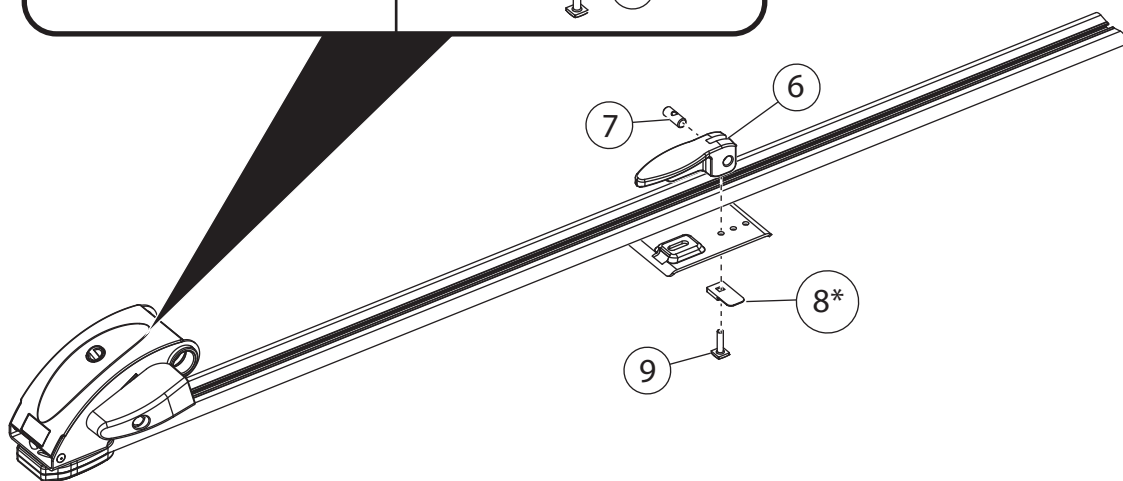

3	N	Q
12		1
13		1
16		1

4	N		Q
	14		1
	15		1

5	OPTIONAL KIT	
N		Q
19	 9 mm QR	1
20		2
21	 20 mm Thru Axle	2
22	 15 mm Thru Axle	2
23	 Rockshox Bluto standard	2

6	8*	20mm		OK	13mm		NO

7

8

Cod. istr.	Data	Creato da	Approvato da
500014100000	18/04/2016	NP	EL